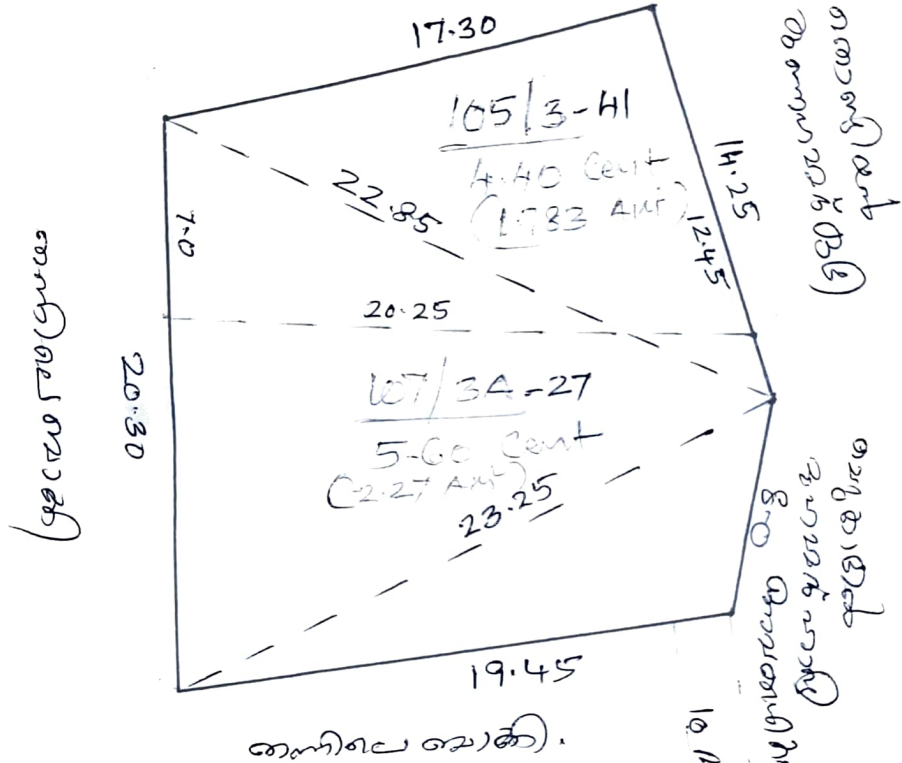

തല: 20220

105/3

മേഖല: 20220

തല: 1201000 20220

107/3A

107/3A

മേഖല: 20220

പട്ടണത്തിനുള്ളിൽ
മുതലായ ഭാഗം 96 മീറ്റർ

മേഖലത്തിൽ

105/3-41 - 1783 AM

107/3A-27 - 227 AM

Block-5

TP- 13972

107/3A-27 - 676

Block-5

TP- 6449

105/3-41 - 364

05/05/2020

05/05/2020

05/05/2020

05/05/2020

05/05/2020